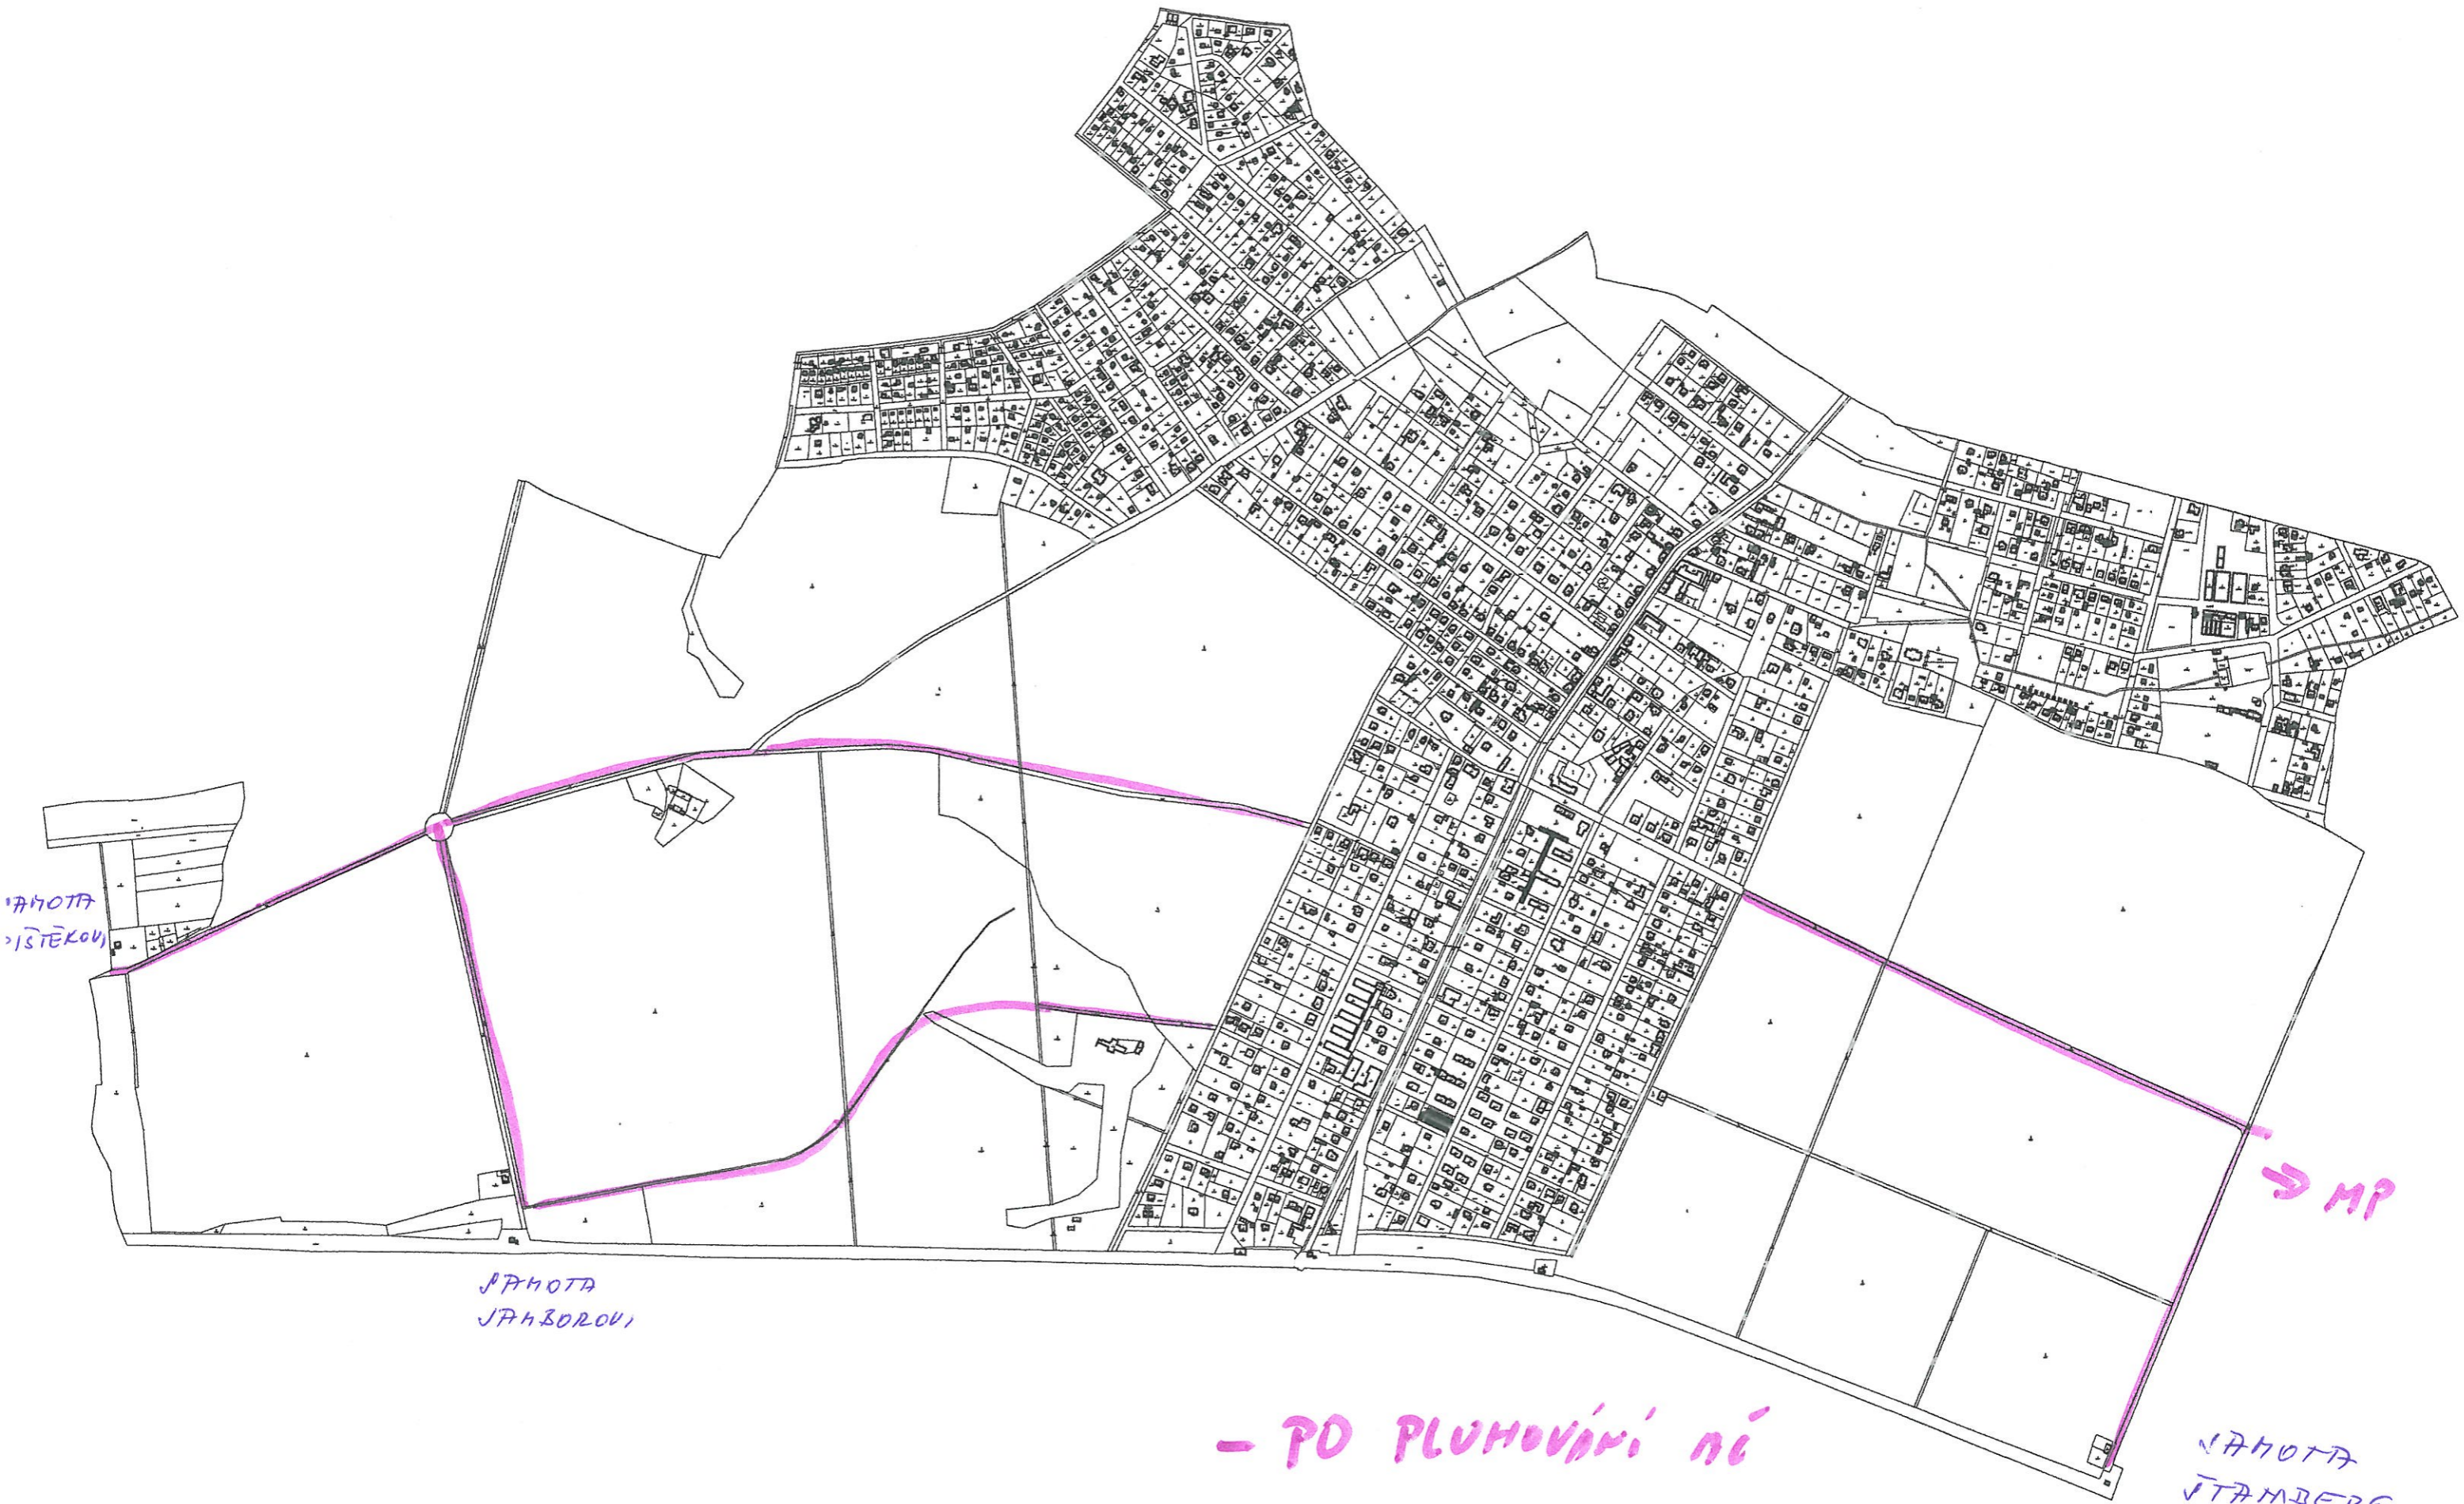

- PŘEDMOSTNÍ ÚDRŽBA

— ЗАМЕТАНИ

ОСТАТИ ПУТОВАНИ

- ПОСЛ

STAVOTA
PŘÍSTĚKOVY

STAVOTA
STAVBOROVY

→ MP

STAVOTA
STAVBERG

- PO PLUKOVÁNÍ NĚ
NEZAPOMĚNOUT NA JAMOTY