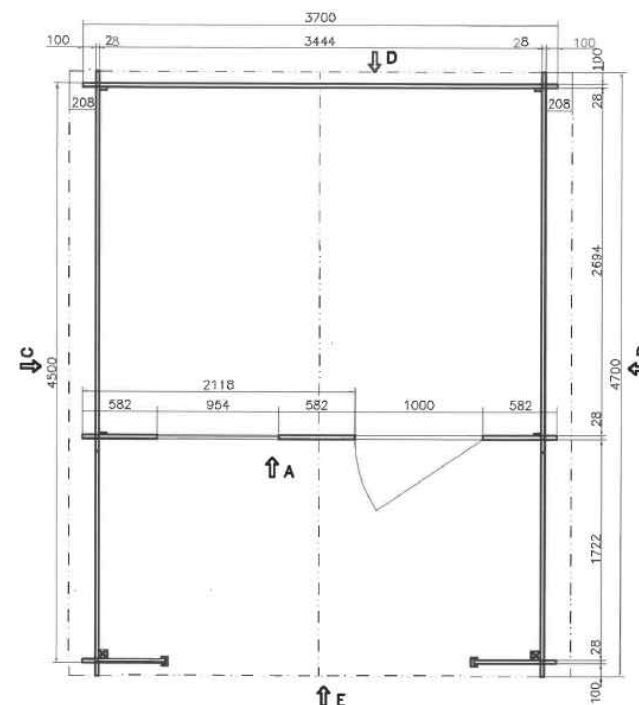

Zahradní domek dřevěný Praktik 370 x 470 cm

- Rozměry v hotovém stavu š x v bez přesahu střechy: 370 x 470
- Síla stěny: 28 mm
- Zatížení sněhem: 0,8 kN/m²

Dopravné a balné:

Cena za dopravu je neměnná a platí pro závozy po celé ČR - bez ohledu na vzdálenost. V ceně dopravného a balného jsou zahrnuty i palety, v případě závozu zboží rovněž složení hydraulickou rukou.