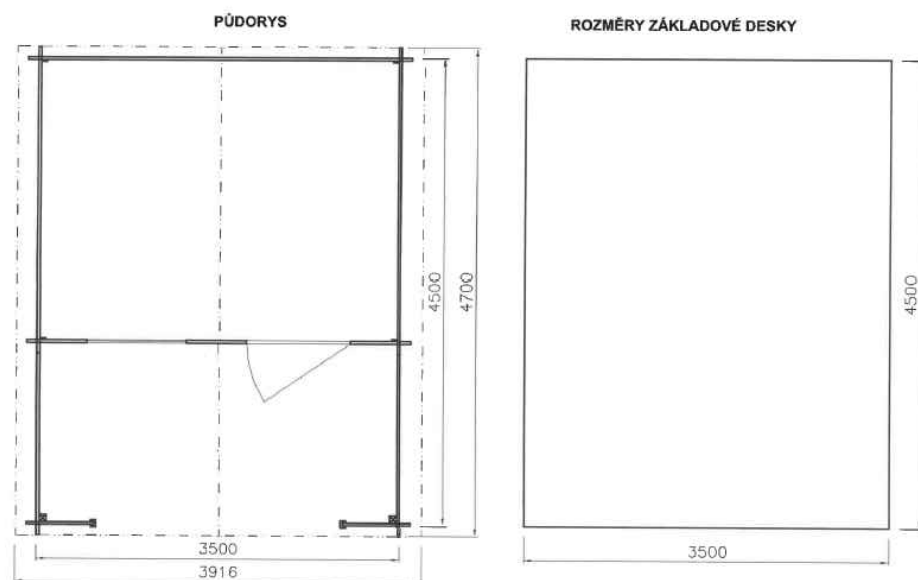

DISPOZIČNÍ PLÁN – PRAKTIK (28mm)