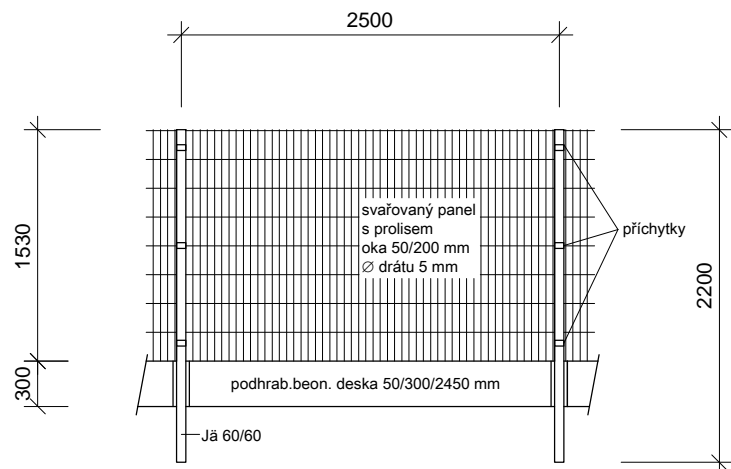

POLE OPLOCENÍ PILOFOR CLASSIC v. 1830 mm  
M 1:50

POLE OPLOCENÍ PILOFOR CLASSIC  
S OCHRANNOU SÍŤÍ v. 1830 mm  
M 1:50